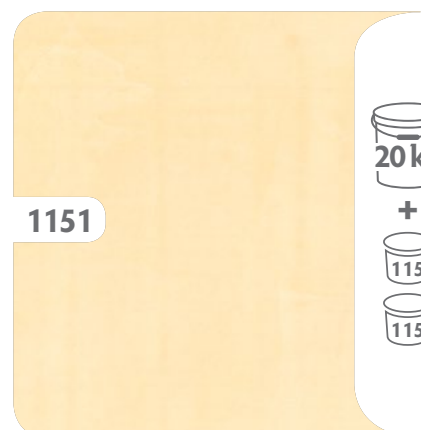

COLORI BASE
COLORI BASE

1060

20 kg
+
106

1061

20 kg
+
106
106
106

1062

20 kg
+
106
106
106
106
106

1063

20 kg
+
106 106
106 106
106 106

1090

20 kg
+
109

1091

20 kg
+
109
109
109

1092

20 kg
+
109
109
109
109
109

1093

20 kg
+
109 109
109 109
109 109

1170

20 kg
+
117

1171

20 kg
+
117
117

1172

20 kg
+
117
117
117
117

1173

20 kg
+
117 117
117 117
117 117

COLORI BASE

1180

20 kg
+
118

1181

20 kg
+
118
118

1182

20 kg
+
118
118
118
118