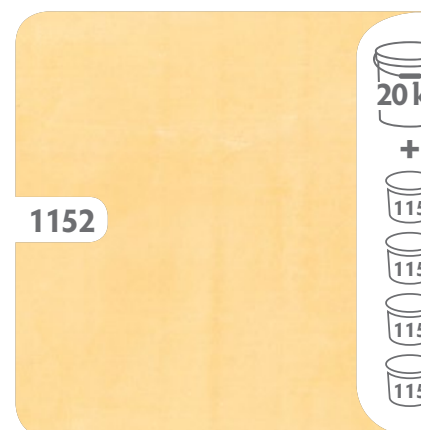

COLORI BASE
COLORI BASE

1060

20 kg
+
106

1061

20 kg
+
106
106
106

1062

20 kg
+
106
106
106
106
106

1063

20 kg
+
106 106
106 106
106 106

1090

20 kg
+
109

1091

20 kg
+
109
109
109

1092

20 kg
+
109
109
109
109
109

1093

20 kg
+
109 109
109 109
109 109

1170

20 kg
+
117

1171

20 kg
+
117
117

1172

20 kg
+
117
117
117
117

1173

20 kg
+
117 117
117 117
117 117

COLORI BASE

1180

20 kg
+
118

1181

20 kg
+
118
118

1182

20 kg
+
118
118
118
118