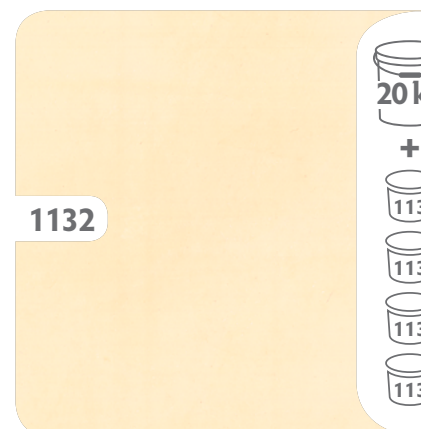

COLORI BASE
COLORI BASE

1060

20 kg
+
106

1061

20 kg
+
106
106
106

1062

20 kg
+
106
106
106
106
106

1063

20 kg
+
106 106
106 106
106 106

1090

20 kg
+
109

1091

20 kg
+
109
109
109

1092

20 kg
+
109
109
109
109
109

1093

20 kg
+
109 109
109 109
109 109

1170

20 kg
+
117

1171

20 kg
+
117
117

1172

20 kg
+
117
117
117
117

1173

20 kg
+
117 117
117 117
117 117

COLORI BASE

1180

20 kg
+
118

1181

20 kg
+
118
118

1182

20 kg
+
118
118
118
118